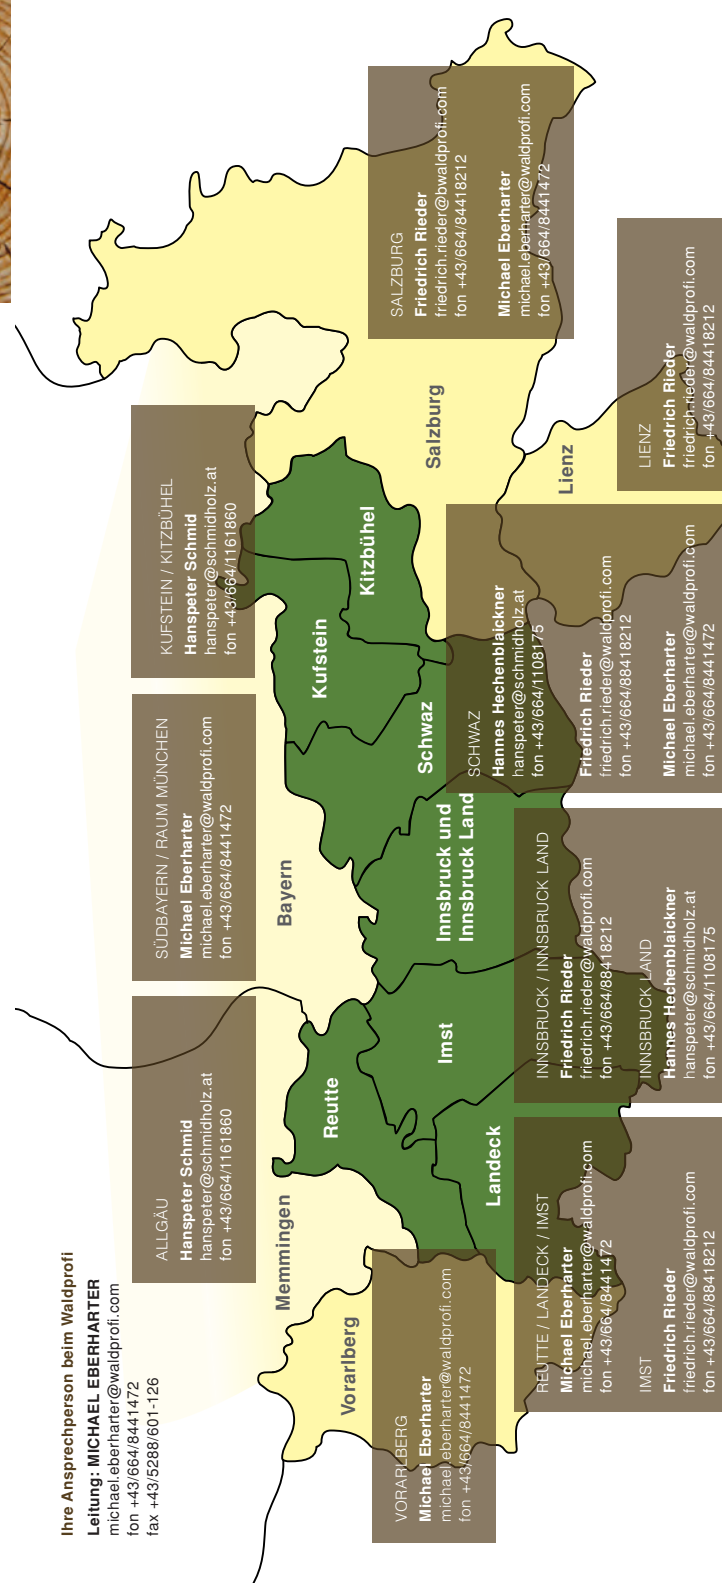

Sie verfügen über modernste Erntetechnologien und ausgezeichnete Mitarbeiter mit langjähriger Erfahrung in der Holzernte.

Unsere Partner sind weiterhin eigenständige Unternehmer, sind jedoch mit uns eine Vereinbarung zu einer langfristigen Zusammenarbeit eingegangen, womit wir unseren Kunden auch eine hohe Kontinuität in der Arbeit gewährleisten können.

Informationen zu unseren Partnern, der Maschinenausstattung und Betreuungsgebieten finden Sie auf unserer Website:

www.waldprofi.com

waldprofi

gemeinsam stark . für den Wald

Unsere Philosophie

Unter dem Motto „**gemeinsam stark für den Wald**“ bietet der Waldprofi eine professionelle Struktur zur Abwicklung aller relevanten Forstdienstleistungen.

Wir stehen für eine schnelle, termingerechte und transparente Abwicklung Ihrer Holzgeschäfte und decken mit unseren Partnerstrukturen ein sehr breites Leistungsspektrum ab.

Die Stärkung der regionalen Unternehmerstruktur und der Einsatz heimischer Fachkräfte ist uns ebenso ein Anliegen wie die Einhaltung aller Kriterien einer nachhaltigen Waldbewirtschaftung.

- Durchforstungen
- Endnutzungen
- Einzelstammentnahmen
- Schadholzaufarbeitung

Die überlegte Auswahl der geeigneten Ernteverfahren, eine gezielte Flächenvorbereitung, der Einsatz modernster Maschinen (Seilkräne, Prozessoren, Harvester, ...) und die ständige Qualifizierung der Forstarbeiter soll unsere Kunden zufriedenstellen.